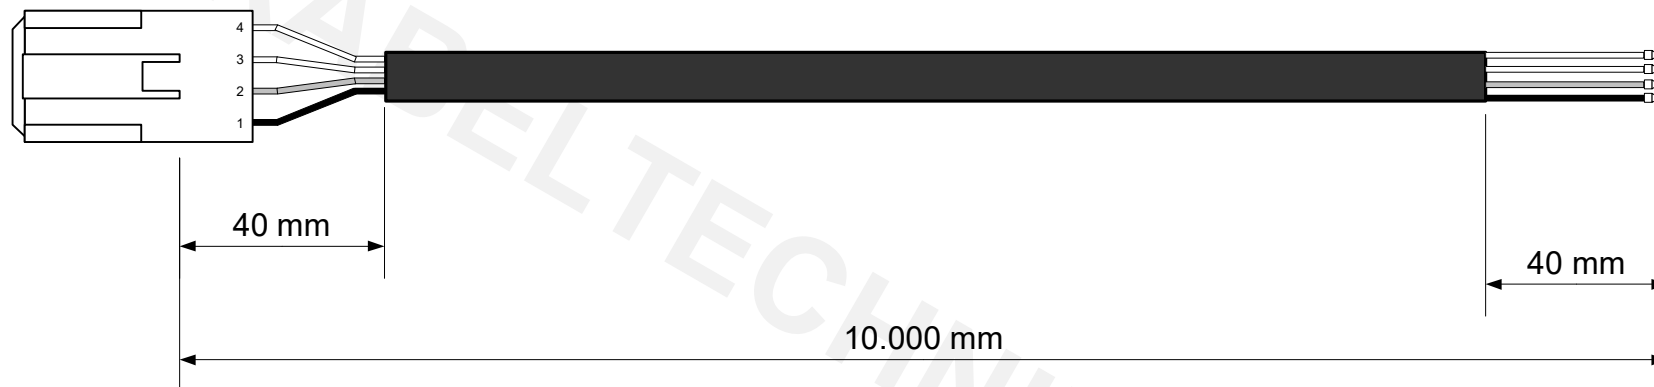

1x Csatlakozó  
Gehäuse  
339.04-1100  
+  
4x Kontakt 407.10-0105

4x Érvégh. Fehér  
Aderendhülsen 0,50/8mm  
408.24-0100

**740.04-08101**

Kabel SiHF 4x0,50mm<sup>2</sup> Außenmantel: schwarz  
Aderfarben: sw, gr, ws, ws

**Belegung:**

- 1 – Fekete/schwarz
- 2 – Szürke/grau
- 3 – Fehér/weiss
- 4 – Fehér/weiss

**Csak a 207.06-3042  
beépülőjeként szabad  
a kábeljelölőt ragasztani!**

*Nur als Baugruppe von 207.06-3042 darf  
die Kabelmarkierung draufgeklebt werden!*

78W4

**2x Kábeljelölő 78W4  
50mm-re a köpeny végétől**  
Kabelmarkierung  
18x8,5 mm weiss  
**999.99-0100**

c	2017.05.24.	KSZ	Kábeljelölő csak beépülőként <i>Kabelmarkierung nur wenn Baugruppe</i>
b	2016.12.12.	KSZ	Kábeljelölő hozzáadva <i>Kabelmarkierung dazugegeben</i>
a	2013.07.08.	SZ.R.	Abm. war 35mm
<b>Index</b>	<b>Datum</b>	<b>Name</b>	<b>Aenderung</b>
<b>Erstellt</b>	29.01.2013	H.C.	<b>ZeichnungsNr.</b> <b>118.02-7127</b>
<b>Geprüft</b>			

**Vágás / Schneiden:**

**740.04-08101** SiHF-J 4x0,50 mm<sup>2</sup> **10.000mm** Csup/Abm.: **40mm/40mm**

Vágási hosszak tűrése az MU\_008 sz. belső utasítás alapján Längentoleranz nach interner Normtabelle MU\_008.